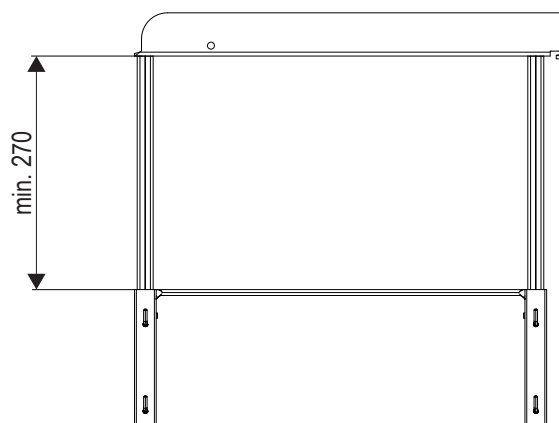

DISPENSA

Haken für höhenverstellbare Rahmen / Hook for height adjustable frames

2x

i

DISPENSA

Haken für höhenverstellbare Rahmen / Hook for height adjustable frames

KESSEBÖHMER

1

2x

2