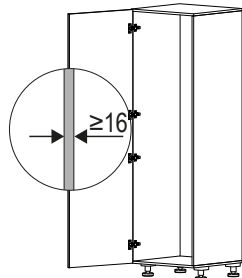

K-Line

Hose and bag holder

KESSEBÖHMER

<http://support.kesseboehmer.de>

DE Alle Maße in mm! **UK** All dimensions in mm! **FR** Toutes les dimensions en mm! **IT** Tutte le dimensioni in mm! **ES** Todas las medidas son en mm!
PT Todas as medidas em mm! **FI** Kaikki mitat mm! **DK** Alle mål er mm! **CZ** Všechny rozměry v mm! **PL** Wszystkie wymiary w mm! **RU** Все размеры в мм!
TR Tüm ebatlar mm bazında! **GR** Όλες οι διαστάσεις σε mm! **JP** すべての単位は ミリメートルです。 **CN** 所有尺寸单位均为毫米!

**max.
5 kg**