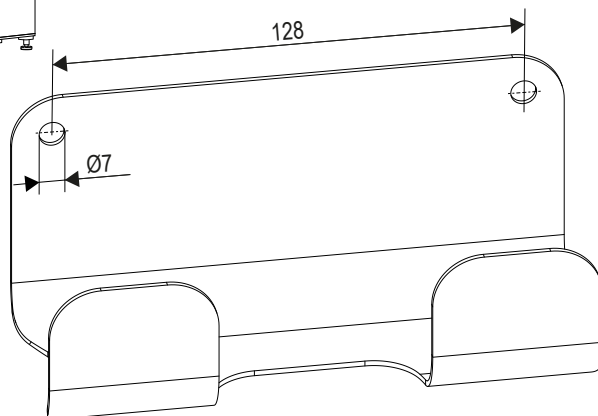

K-Line

Hose and bag holder

KESSEBÖHMER

<http://support.kesseboehmer.de>

DE Alle Maße in mm! **UK** All dimensions in mm! **FR** Toutes les dimensions en mm! **IT** Tutte le dimensioni in mm! **ES** Todas las medidas son en mm!
PT Todas as medidas em mm! **FI** Kaikki mitat mm! **DK** Alle mål er mm! **CZ** Všechny rozměry v mm! **PL** Wszystkie wymiary w mm! **RU** Все размеры в мм!
TR Tüm ebatlar mm bazında! **GR** Όλες οι διαστάσεις σε mm! **JP** すべての単位は ミリメートルです。 **CN** 所有尺寸单位均为毫米!

**max.
5 kg**