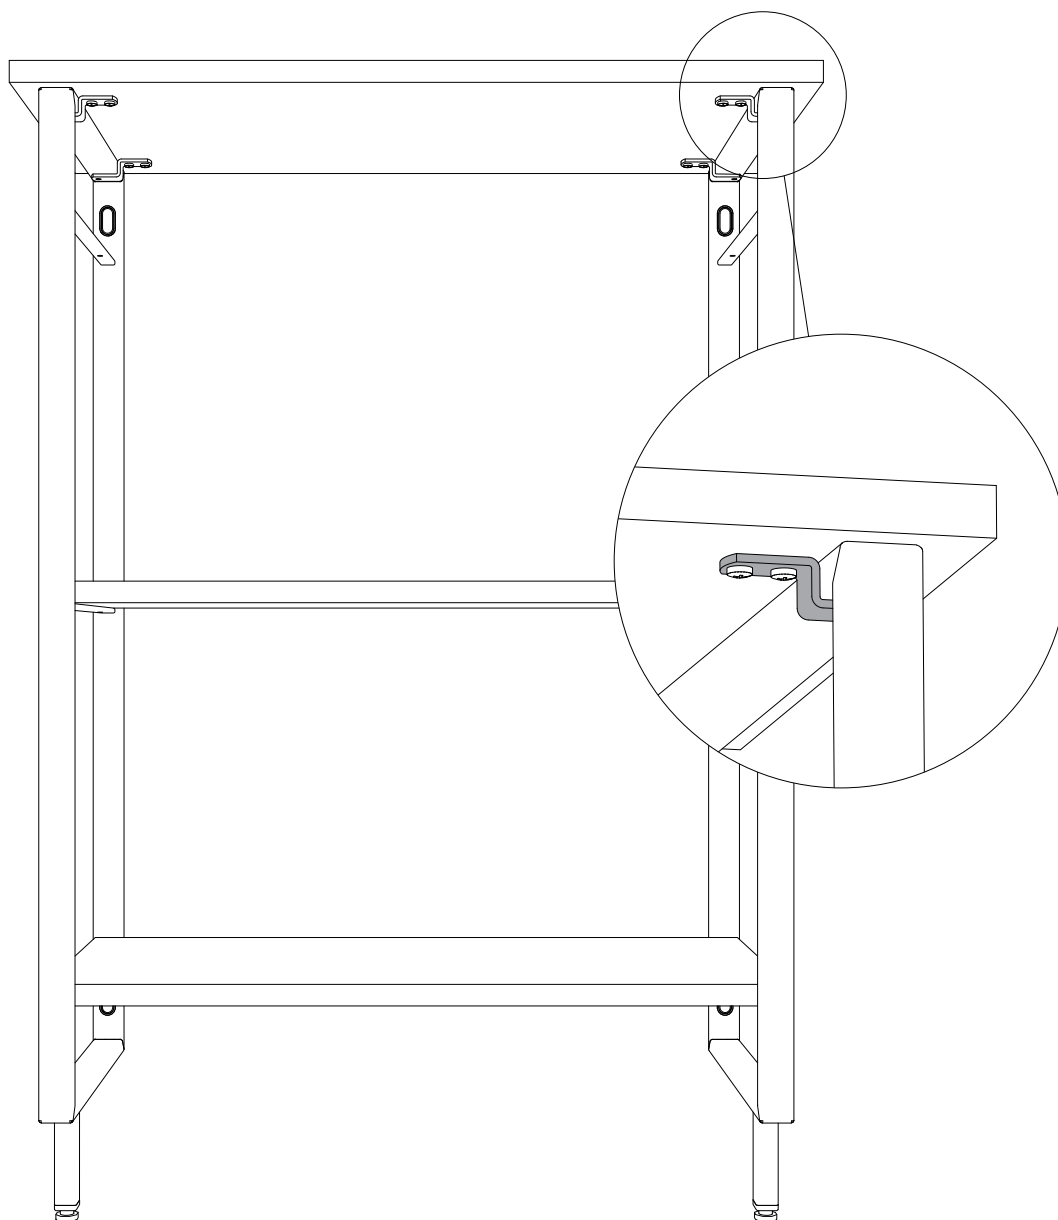

YouK

Abdeckbodenhalterung / Top panel bracket

KESSEBÖHMER

<http://support.kesseboehmer.de>

mm
(inch)

2x

i

1