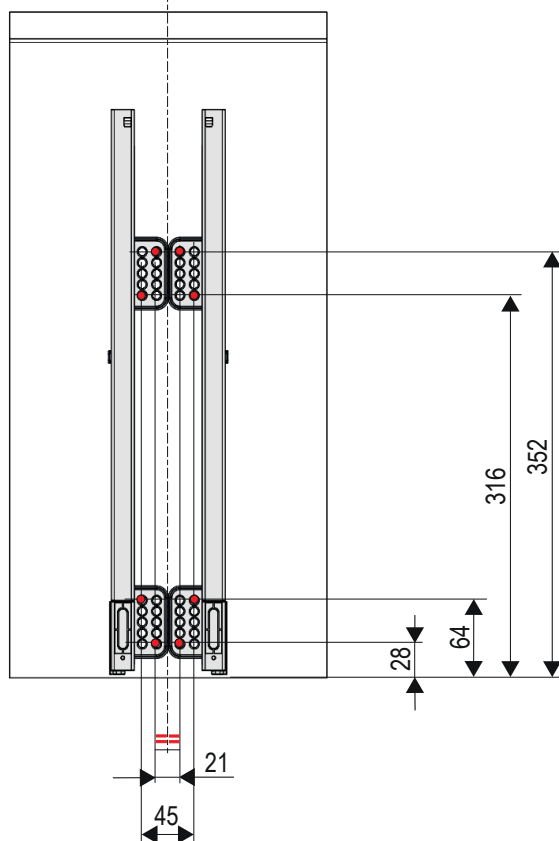

DISPENSA junior slim

6

7