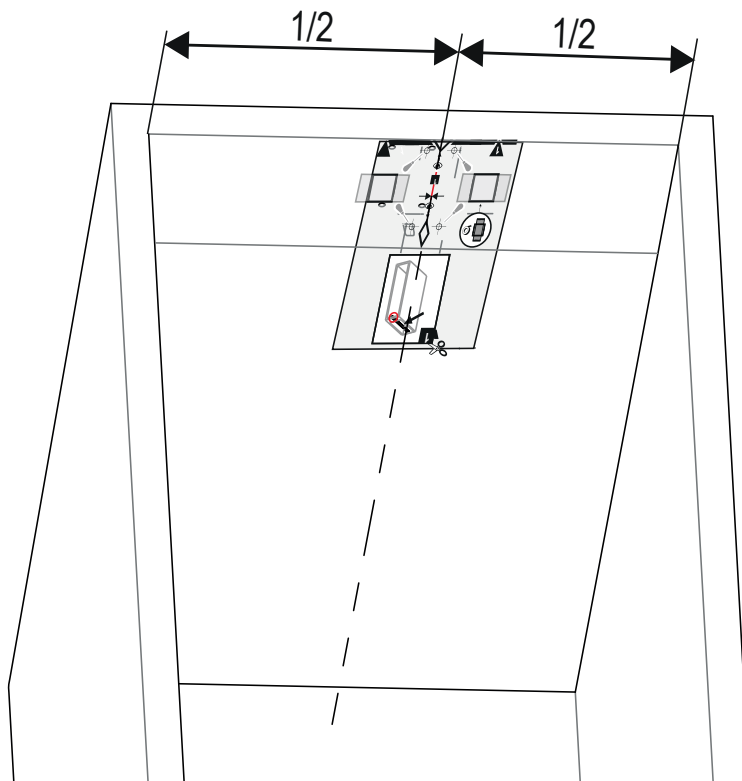

DISPENSA junior slim

4