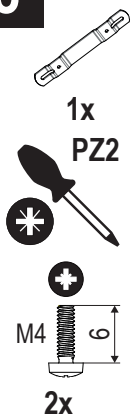

DISPENSA junior slim

8

9

10