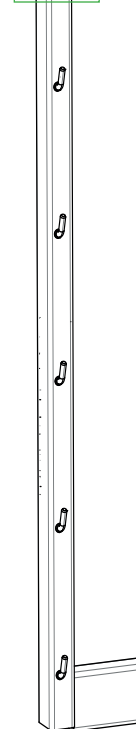

DISPENSA junior slim

11

1x

1x

1x

PZ2