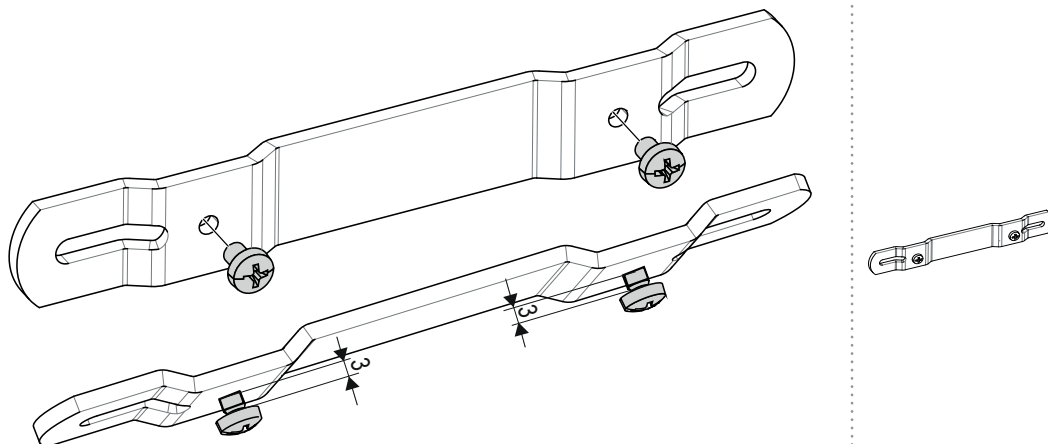

DISPENSA junior slim

8