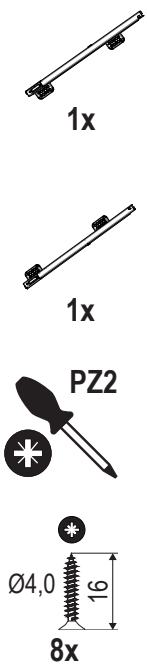

DISPENSA junior slim

6

7