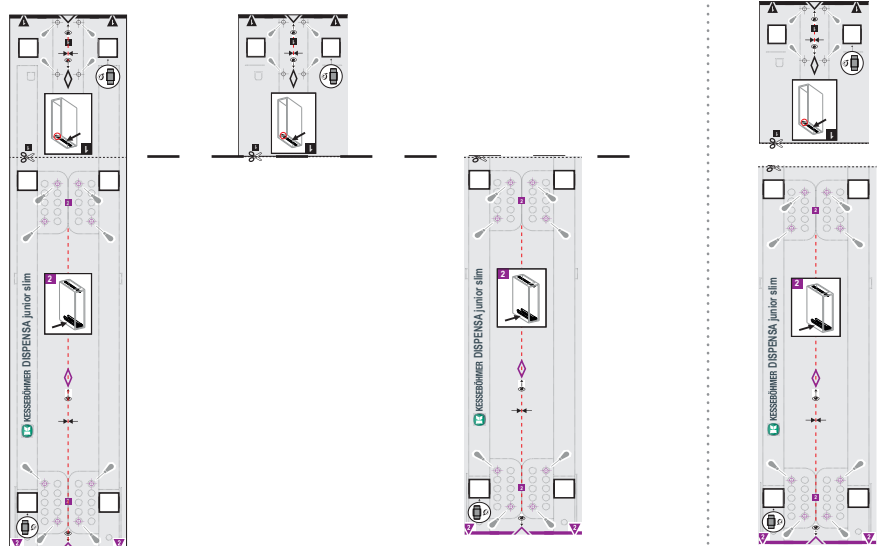

DISPENSA junior slim

KESSEBÖHMER

<http://support.kesseboehmer.de/>

DISPENSA junior slim

1

2

FH	CH	CW	CD
551	640-728	≤ 160	≤ 490
606	695-783	≤ 160	≤ 490

3

DISPENSA junior slim

4

5

1x

PZ2

4x (6x)

DISPENSA junior slim

6