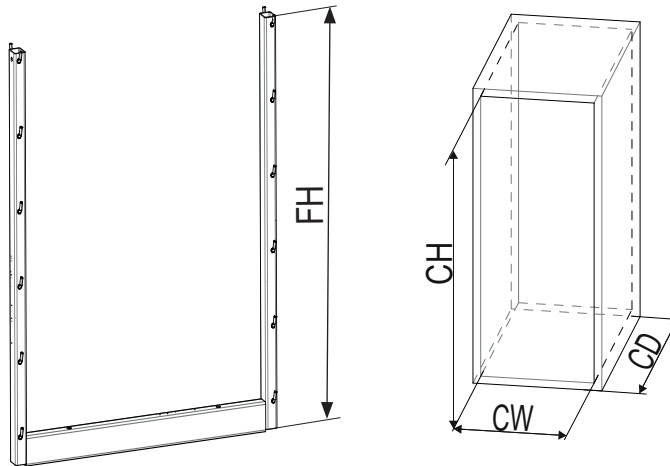

DISPENSA junior slim

KESSEBÖHMER

<http://support.kesseboehmer.de/>

DISPENSA junior slim

1

2

FH	CH	CW	CD
551	640-728	≤ 160	≤ 490
606	695-783	≤ 160	≤ 490

3