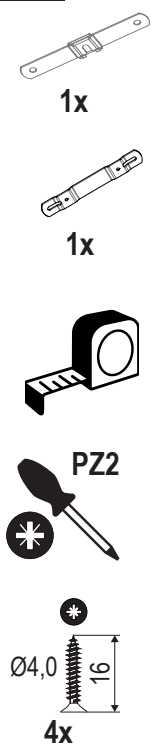

DISPENSA junior slim

8

9

10