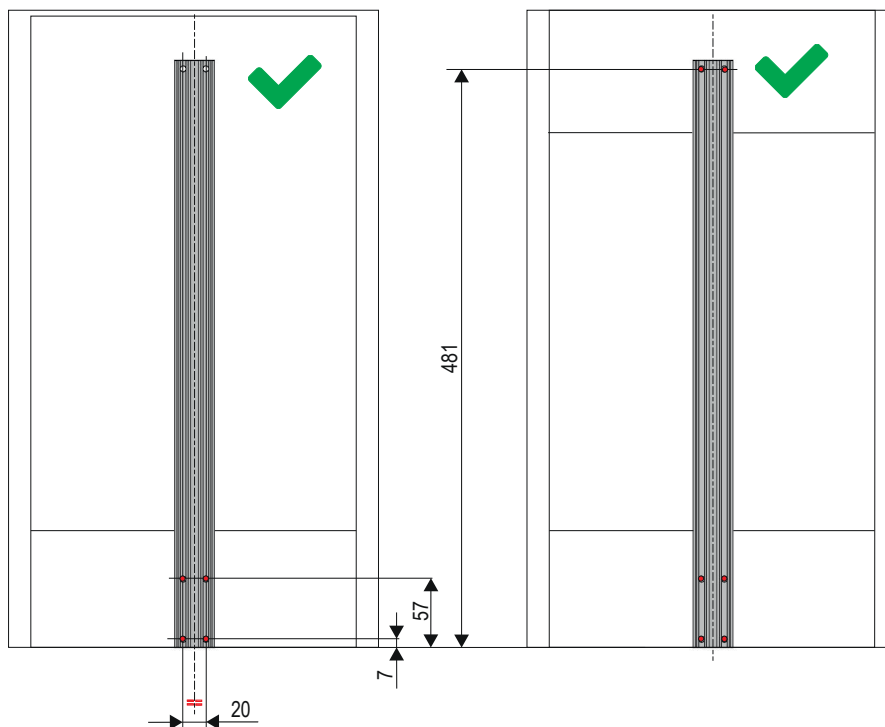

5

1x

PZ2

4x (6x)