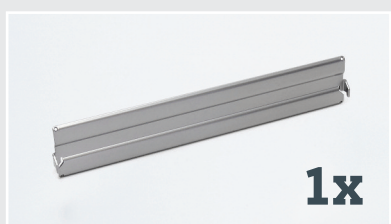

DISPENSA TANDEM side

YOUBOXX · SET 15

Montageanleitung · Mounting Instruction

KESSEBÖHMER
CLEVER STORAGE

Mehr Informationen zum Produkt **YOUBOXX** unter:
More information about **YOUBOXX** see here:

www.kesseboehmer.com/youboxx 

KESSEBÖHMER GmbH
Mindener Str. 208
49152 Bad Essen
Deutschland
www.kesseboehmer.de

DISPENSA TANDEM side

YOUBOXX · SET 15

Montageanleitung · Mounting Instruction

KESSEBÖHMER
CLEVER STORAGE

Anwendersicht · User's perspective