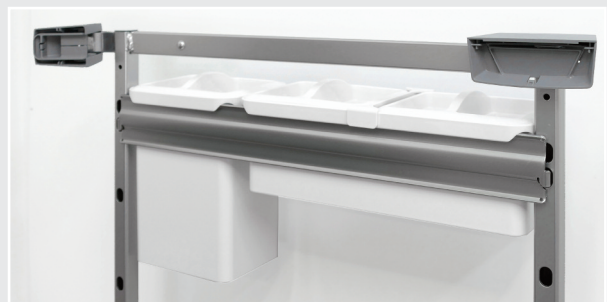

Rückseite (nicht sichtbar) · Back (not visible)

Mehr Informationen zur Montage von **YOUBOXX** unter:
More information about mounting **YOUBOXX** see here:

<http://support.kesseboehmer.de/youboxx>

KESSEBÖHMER GmbH
Mindener Str. 208
49152 Bad Essen
Deutschland
www.kesseboehmer.de

404384000