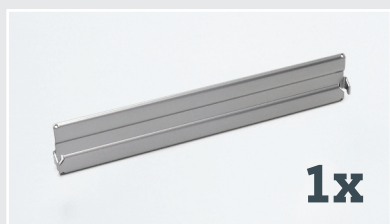

Mehr Informationen zum Produkt **YOUBOXX** unter:
More information about **YOUBOXX** see here:

www.kesseboehmer.com/youboxx

KESSEBÖHMER GmbH
Mindener Str. 208
49152 Bad Essen
Deutschland
www.kesseboehmer.de