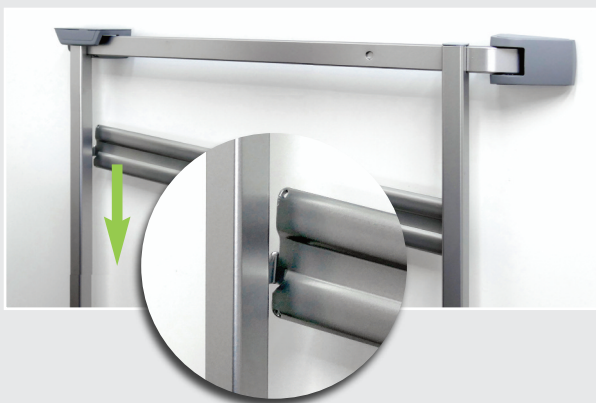

KESSEBÖHMER GmbH
Mindener Str. 208
49152 Bad Essen
Deutschland
www.kesseboehmer.de

DISPENSA TANDEM side

YOUBOXX · SET 11

Montageanleitung · Mounting Instruction

KESSEBÖHMER
CLEVER STORAGE

Anwendersicht · User's perspective