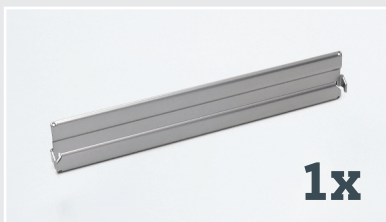

DISPENSA TANDEM side

YOUBOXX · SET 11

Montageanleitung · Mounting Instruction

KESSEBÖHMER
CLEVER STORAGE

Mehr Informationen zum Produkt **YOUBOXX** unter:
More information about **YOUBOXX** see here:

www.kesseboehmer.com/youboxx »

KESSEBÖHMER GmbH
Mindener Str. 208
49152 Bad Essen
Deutschland
www.kesseboehmer.de

DISPENSA TANDEM side

YOUBOXX · SET 11

Montageanleitung · Mounting Instruction

KESSEBÖHMER
CLEVER STORAGE

Anwendersicht · User's perspective