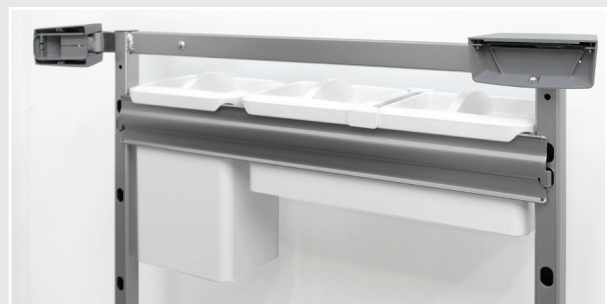

Rückseite (nicht sichtbar) · Back (not visible)

Mehr Informationen zur Montage von **YOUBOXX** unter:
More information about mounting **YOUBOXX** see here:

<http://support.kesseboehmer.de/youboxx>

KESSEBÖHMER GmbH
Mindener Str. 208
49152 Bad Essen
Deutschland
www.kesseboehmer.de

4043790000