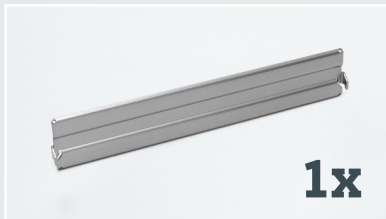

Mehr Informationen zum Produkt **YOUBOXX** unter:
More information about **YOUBOXX** see here:

www.kesseboehmer.com/youboxx

KESSEBÖHMER GmbH
Mindener Str. 208
49152 Bad Essen
Deutschland
www.kesseboehmer.de