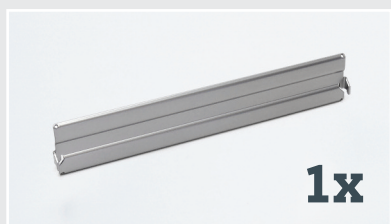

DISPENSA TANDEM side

YOUBOXX · SET 9

Montageanleitung · Mounting Instruction

KESSEBÖHMER
CLEVER STORAGE

Mehr Informationen zum Produkt **YOUBOXX** unter:
More information about **YOUBOXX** see here:

www.kesseboehmer.com/youboxx 

KESSEBÖHMER GmbH
Mindener Str. 208
49152 Bad Essen
Deutschland
www.kesseboehmer.de

DISPENSA TANDEM side
YOUBOXX · SET 9
Montageanleitung · Mounting Instruction

KESSEBÖHMER
CLEVER STORAGE

Anwendersicht · User's perspective