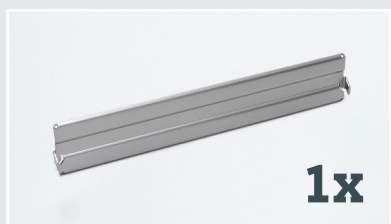

Mehr Informationen zum Produkt **YOUBOXX** unter:
More information about **YOUBOXX** see here:

www.kesseboehmer.com/youboxx

KESSEBÖHMER GmbH
Mindener Str. 208
49152 Bad Essen
Deutschland
www.kesseboehmer.de