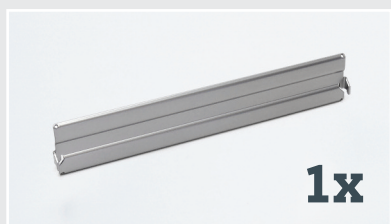

DISPENSA TANDEM side

YOUBOXX · SET 5

Montageanleitung · Mounting Instruction

KESSEBÖHMER
CLEVER STORAGE

Mehr Informationen zum Produkt **YOUBOXX** unter:
More information about **YOUBOXX** see here:

www.kesseboehmer.com/youboxx 

KESSEBÖHMER GmbH
Mindener Str. 208
49152 Bad Essen
Deutschland
www.kesseboehmer.de

DISPENSA TANDEM side

YOUBOXX · SET 5

Montageanleitung · Mounting Instruction

KESSEBÖHMER
CLEVER STORAGE

Anwendersicht · User's perspective