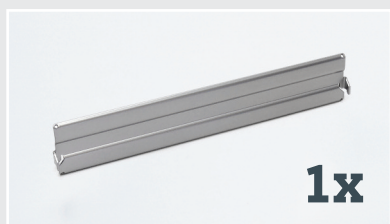

DISPENSA TANDEM side

YOUBOXX · SET 2

Montageanleitung · Mounting Instruction

KESSEBÖHMER
CLEVER STORAGE

Mehr Informationen zum Produkt **YOUBOXX** unter:
More information about **YOUBOXX** see here:

www.kesseboehmer.com/youboxx 

KESSEBÖHMER GmbH
Mindener Str. 208
49152 Bad Essen
Deutschland
www.kesseboehmer.de

DISPENSA TANDEM side

YOUBOXX · SET 2

Montageanleitung · Mounting Instruction

KESSEBÖHMER
CLEVER STORAGE

Anwendersicht · User's perspective