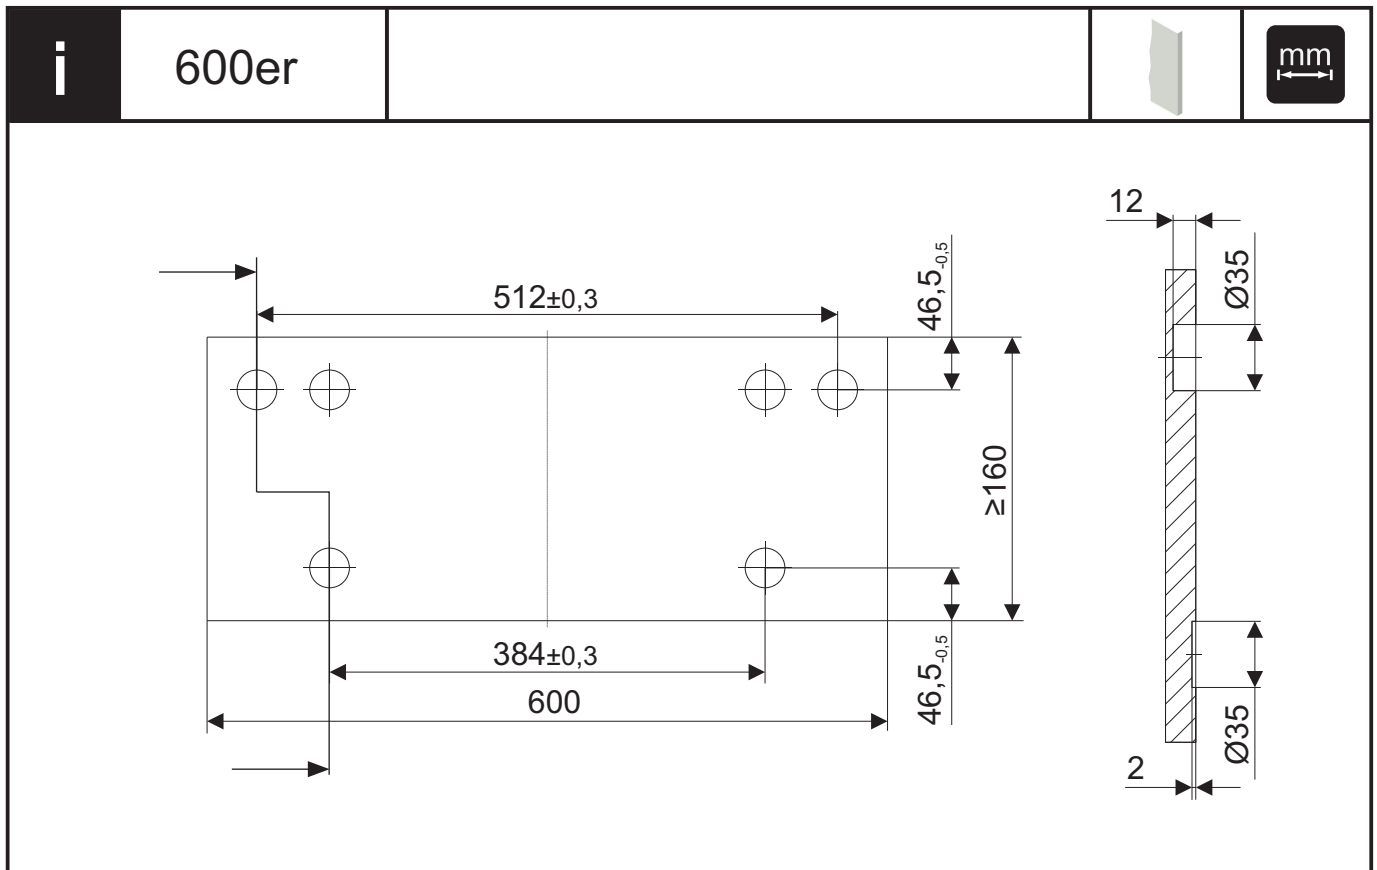

Linero MosaiQ Regal-Set