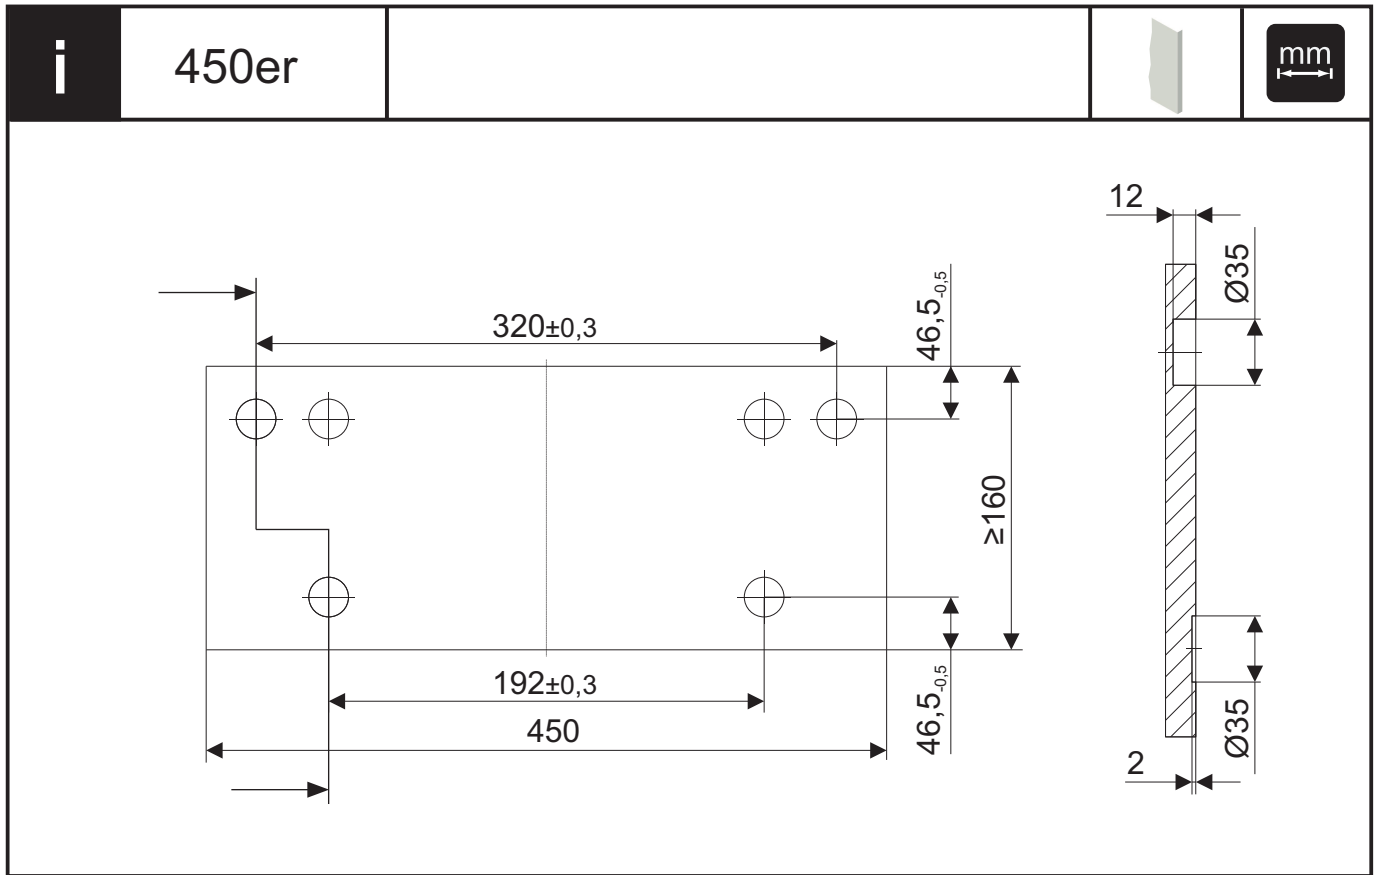

Linero MosaiQ Regal-Set