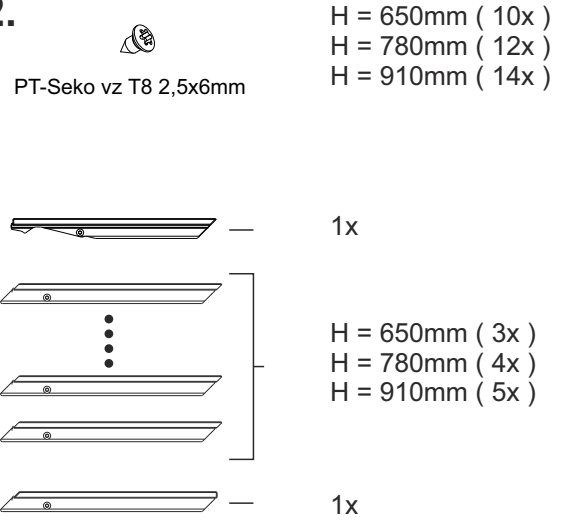

- ⓙ 組立説明書
- ⓕⓕⓕ Uputa za montažu
- ⓕⓓⓓ Montavimo instrukcija
- ⓕⓕⓕ Instrukcja montażu
- ⓕ Instruções de montagem
- ⓕⓕⓕ Manual de montaj
- ⓕⓕⓕ Montaj kılavuzu
- ⓕⓕⓕ 安装说明

CLIMBER Typ 2015

TORX T8

1.

2.

3.

4.

5.

6.

7.

8.

9.

10.

11.

12.