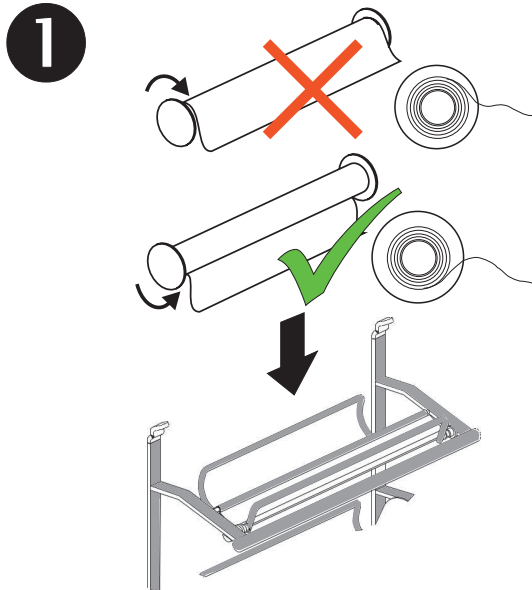

<http://support.kesseboehmer.de/linero2000>

Montageanleitung

LINERO[®] 2000 - Rollenhalter Art.-Nr.: 8117

Mounting Instructions

LINERO[®] 2000 - roll holder art.-no.: 8117

1.		1x	
2.		3x	
3.		2x	
4.		4x	