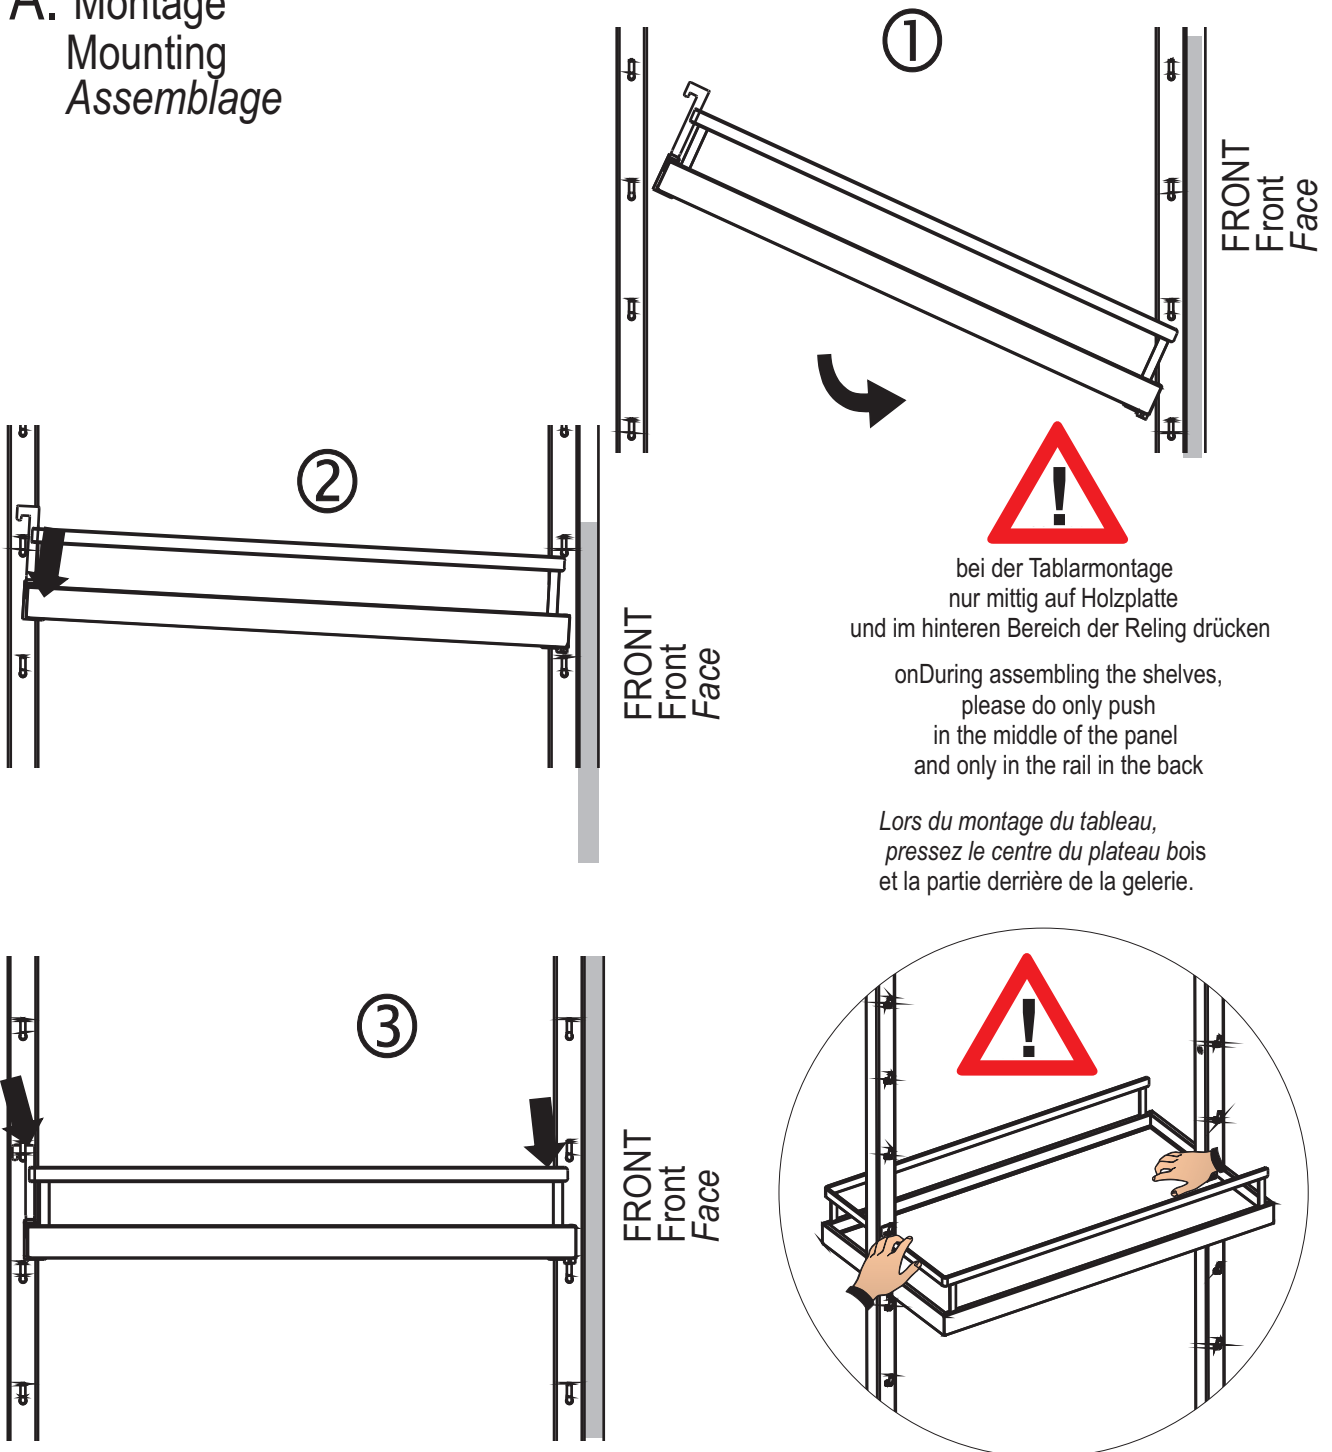

Montageanleitung ARENA-S-Einhängetablar Mounting instructions ARENA-S-clip-on shelf *Instructions d'assemblage ARENA-S-tableau*

A. Montage Mounting Assemblage

B. Demontage Dismounting Démontage