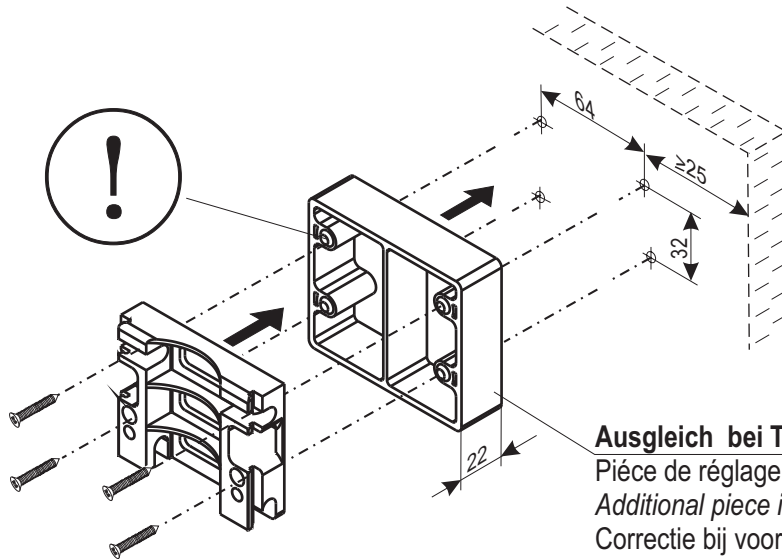

# Montageanleitung

für Krawatten -und Gürtelhalter Art.-Nr. 4963

1.

**Ausgleich bei Türvorsprung**

Pièce de réglage en cas débordement de porte

Additional piece in case of protruding door

Correctie bij vooruitstekend gedeelte van deur