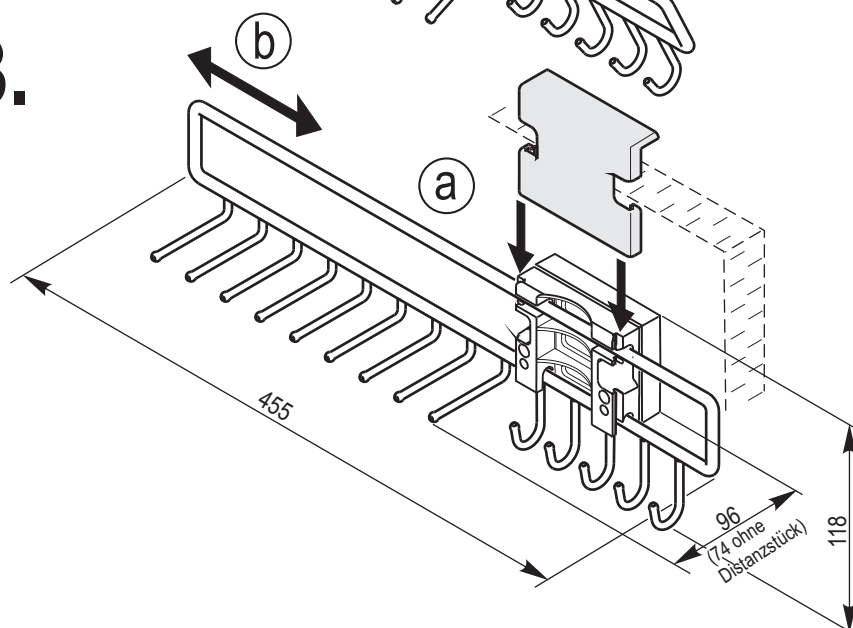

# Montageanleitung

für Krawatten -und Gürtelhalter Art.-Nr. 4963

1.

**Ausgleich bei Türvorsprung**

Pièce de réglage en cas débordement de porte

Additional piece in case of protruding door

Correctie bij vooruitstekend gedeelte van deur

2.

3.

ABC-Spax  
4x40

X4

ABC-Spax  
4x16

X4