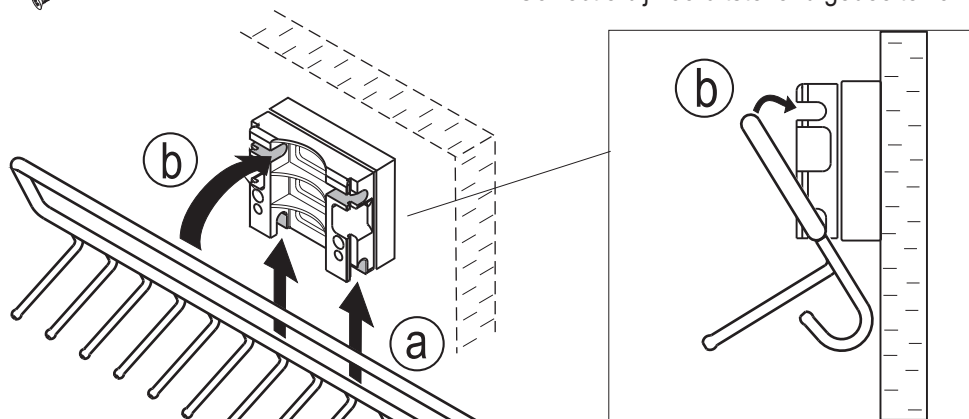

# Montageanleitung

für Krawatten -und Gürtelhalter Art.-Nr. 4963

1.

**Ausgleich bei Türvorsprung**

Pièce de réglage en cas débordement de porte

Additional piece in case of protruding door

Correctie bij vooruitstekend gedeelte van deur

2.

3.

ABC-Spax  
4x40

X4

ABC-Spax  
4x16

X4