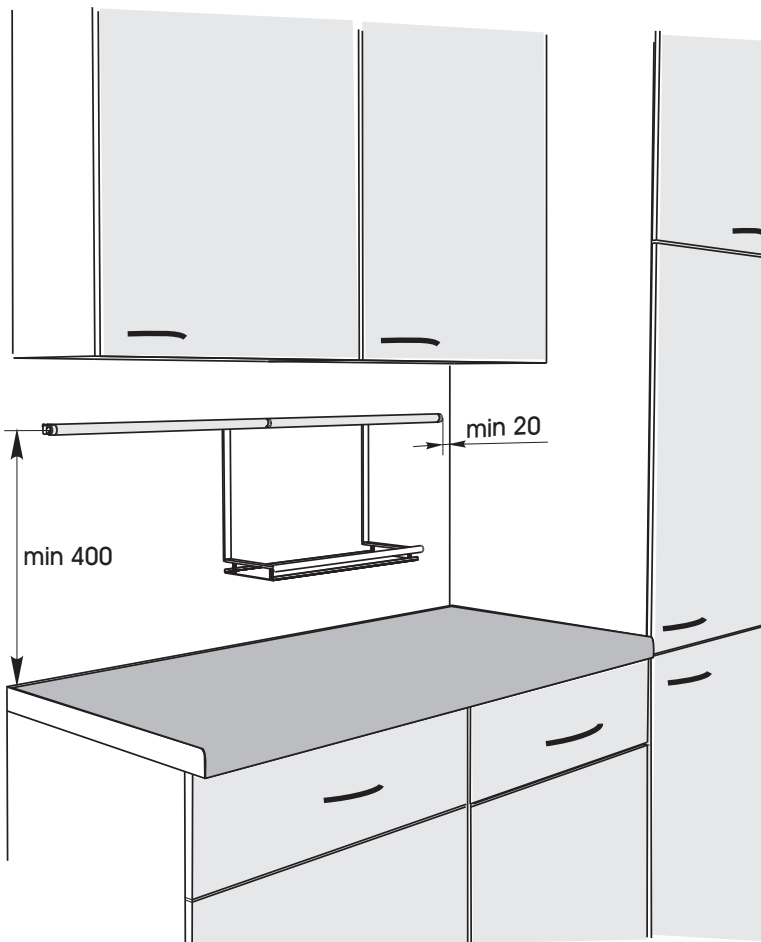

LINERO 2000

KESSEBÖHMER

<http://support.kesseboehmer.de/linero2000>

Montageanleitung

LINERO[®] 2000

Mounting Instructions

LINERO[®] 2000

LINERO 2000

| 1 | | | | | | |
|----------|--|---------------------|------------|------------|------------|--|
| | | Art.-Nr. / art.-no. | | | | |
| | | 018090.... | 018112.... | 018091.... | 018113.... | |
| 1 | | 1x | 1x | 1x | 1x | |
| 2 | | 1x | 1x | 1x | 1x | |
| 3 | | 3x | 4x | 5x | 6x | |
| 4 | | 3x | 4x | 5x | 6x | |
| 5 | | 2x | 2x | 2x | 2x | |
| 6 | | 1x | 1x | 1x | 1x | |
| a | | | | | | |
| b | | 599 | 899 | 1199 | 1499 | |